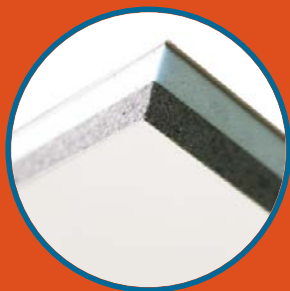

ELS ULTRA

ISOTOIT

écoutez le silence

Panneau de toiture avec plafond Ultra Mat
Très haute performance acoustique

QUEL SILENCE !

L'isolation acoustique et thermique, la déco en plus.
ELS ULTRA fait régner le silence en beauté dans la véranda
même par temps de pluie avec une absorption des bruits
d'impacts jamais égalée.

ULTRA malin

Manutention, transport et pose facilités. ELS ULTRA résiste mieux aux rayures et aux chocs.

ELS ULTRA

- 1 - Parement Aluminium
- 2 - Mousse AST
- 3 - Masse Lourde
- 4 - Polystyrène Extrudé
- 5 - Polystyrène Graphité Elastifié
- 6 - Finition Ultra Mat